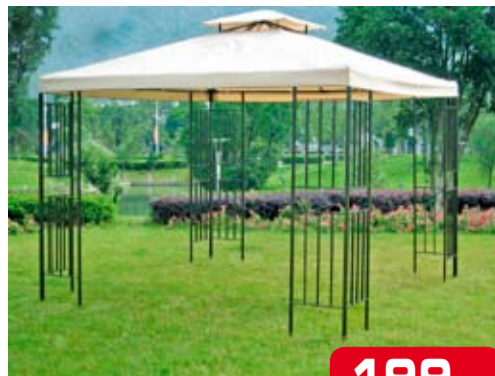

Rankparavent
Metall, 3er,
Höhe 170 cm

79,90
Aktion!

Gartentischset Felia
Eisen in Grau, Tisch ca. 60x60x73 cm, Stühle ca. 40x42x95 cm

99,-
Aktion!

Bank AVIS
Sitzfläche 100 x 47 cm

169,-
Aktion!

Sonnenschirmständer
Granit gesprenkelt, Stahl lackiert, Maße Ø 45 x H 33 cm mit Kunststoffeinsatz und Feststellschrauben, für Schirmstangen Ø 38 - 44 mm

44,90
Aktion!

ROSENBÖGEN UND GARTENSTECKER - WIR HABEN EINE GROSSE AUSWAHL

Pavillon Amazonas
Dachaufbau mit Luftauslass, Material: Dach 100 % Polyester, cremeweiß - Stahlgestell pulverbeschichtet, schwarz, LxBxH 300 x 300 x 260 cm - Seitenteile 200 x 45 x 150 cm - kleines Dach 80 x 80 x 20 cm