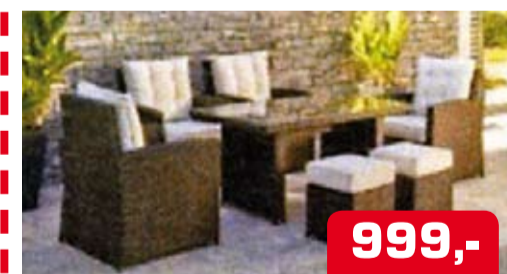

999,-
Aktion!

Garnitur Mailand

Gestell aus Aluminium umflochten mit pflegeleichtem Kunststoffgeflecht, Garnitur bestehend aus: 4 Sessel 75 x 76 cm, H 85 cm inkl. graue Sitz- und Rückenkissen, 8 cm hoch - 2 Hocker 40 x 40 cm, H 85 cm, inkl. graue Sitzkissen - 1 Tisch 140 x 75 cm, H 67 cm, Tisch mit transparenter Glasplatte 5 mm