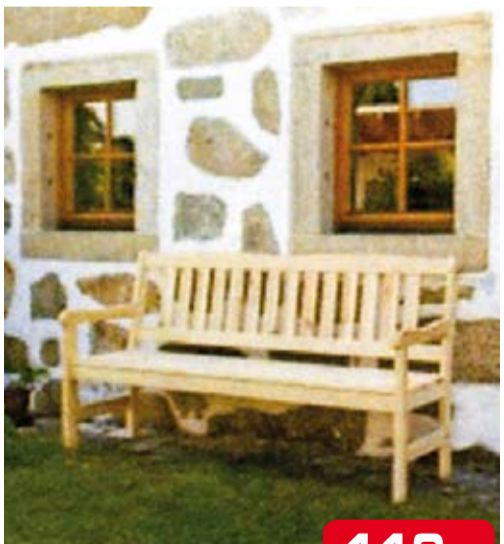

99,99
Aktion!

79,90
Aktion!

Bank „Windsor“

schweres Gussgestell, Belattung aus Hartholz natur, 116 x 53 x 70 cm

69,99
Aktion!

Gartenbank

Holzplatten naturfarben lackiert, Stahlgestell grau beschichtet, 122x114x83 cm

89,99
Aktion!

Parkbank Versailles

Eucalyptus FSC, geölt, Schmiedeeisen, LxBxH 126 x 57 x 70 cm, max. Belastbarkeit 200 kg

139,-
Aktion!

Gartenbank mit Gusseisengestell

190 x 62 x 80 cm

119,-
Aktion!

Holzbank

Kiefernholz natur, Breite 163 cm, Höhe 89 cm

249,-
Aktion!

Teak Marlborobank

aus indonesischem, zertifiziertem Teakholz, 3-Sitzer, Premium Teak - mit Edelstahlschrauben, Größe: 197 x 59 x 105 cm

329,-
Aktion!