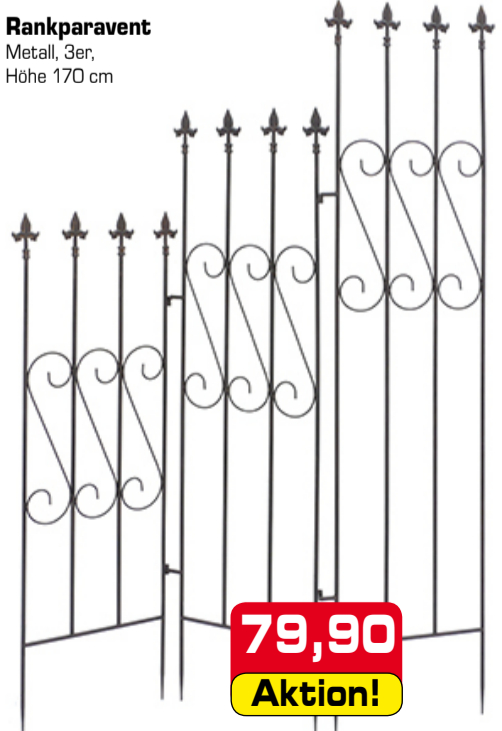

119,-
Aktion!

Balkonset Prag 3-teilig
Material Eukalyptus FSC Mix 70 %, geölt - Maße Tisch Ø 60 x H 73 cm, Stuhl B 46,5 x H 90 x T 58 cm

119,-
Aktion!

Bank Pablo
Höhe 110 cm
B 117 cm
T 50 cm

169,-
Aktion!